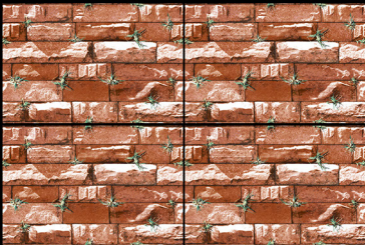

DIGITAL WALL TILES

DIGNIFY KERAMOS

300 X 450 MM

300 X 300 MM

GLOSSY ELEVATION

7062

DIGITAL WALL TILES

DIGNIFY KERAMOS