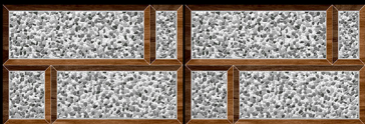

DIGNIFY KERAMOS

300 X 450 MM

300 X 300 MM

GLOSSY ELEVATION