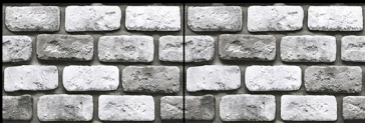

DIGITAL WALL TILES

DIGNIFY KERAMOS

300 X 450 MM

300 X 300 MM

GLOSSY ELEVATION

7045

DIGITAL WALL TILES

DIGNIFY KERAMOS