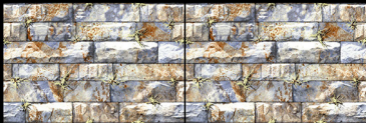

DIGNIFY KERAMOS

300 X 450 MM

300 X 300 MM

GLOSSY ELEVATION

7060

DIGITAL WALL TILES