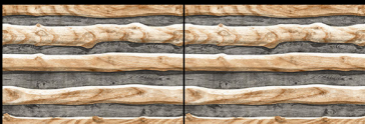

DIGNIFY KERAMOS

300 X 450 MM

300 X 300 MM

GLOSSY ELEVATION