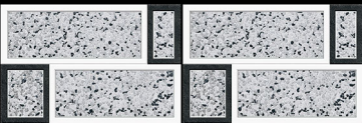

DIGITAL WALL TILES

DIGNIFY KERAMOS

300 X 450 MM

300 X 300 MM

GLOSSY ELEVATION

7066

DIGITAL WALL TILES

DIGNIFY KERAMOS