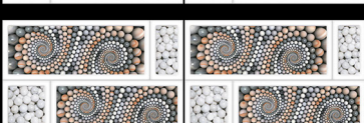

DIGNIFY KERAMOS

300 X 450 MM

300 X 300 MM

GLOSSY ELEVATION

7088

DIGITAL WALL TILES