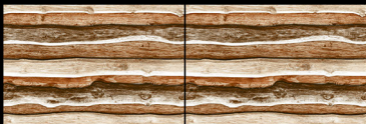

GLOSSY ELEVATION

7028

DIGITAL WALL TILES

DIGNIFY KERAMOS

300 X 450 MM

300 X 300 MM

GLOSSY ELEVATION

7032