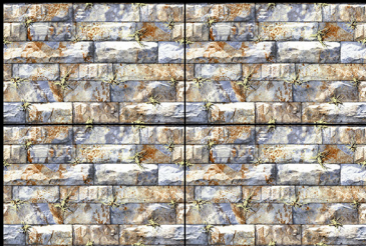

DIGNIFY KERAMOS

300 X 450 MM

300 X 300 MM

GLOSSY ELEVATION

7060

DIGITAL WALL TILES