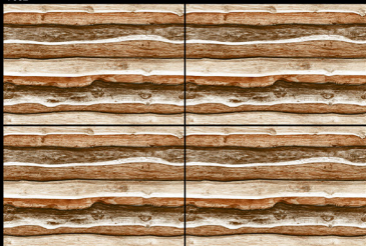

GLOSSY ELEVATION

7028

DIGITAL WALL TILES

DIGNIFY KERAMOS

300 X 450 MM

300 X 300 MM

GLOSSY ELEVATION

7032