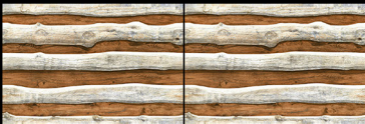

DIGNIFY KERAMOS

300 X 450 MM

300 X 300 MM

GLOSSY ELEVATION