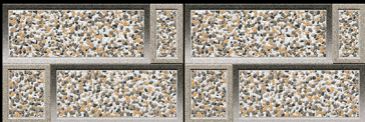

DIGNIFY KERAMOS

300 X 450 MM

300 X 300 MM

GLOSSY ELEVATION