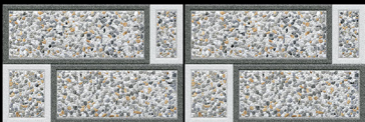

DIGNIFY KERAMOS

300 X 450 MM

300 X 300 MM

GLOSSY ELEVATION

7067

DIGITAL WALL TILES