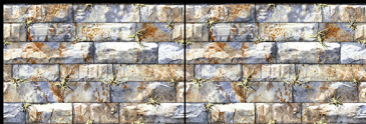

DIGNIFY KERAMOS

300 X 450 MM

300 X 300 MM

GLOSSY ELEVATION