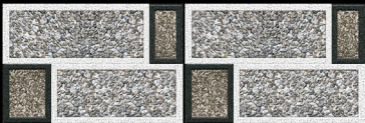

DIGNIFY KERAMOS

300 X 450 MM

300 X 300 MM

GLOSSY ELEVATION