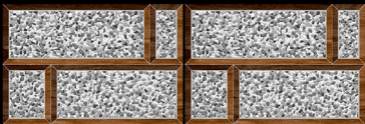

DIGITAL WALL TILES

DIGNIFY KERAMOS

300 X 450 MM

300 X 300 MM

GLOSSY ELEVATION

7078

DIGITAL WALL TILES

DIGNIFY KERAMOS