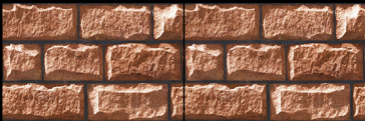

GLOSSY ELEVATION

7035

DIGITAL WALL TILES

DIGNIFY KERAMOS

300 X 450 MM

300 X 300 MM

GLOSSY ELEVATION

7040