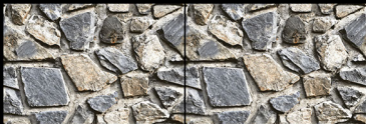

DIGNIFY KERAMOS

300 X 450 MM

300 X 300 MM

GLOSSY ELEVATION