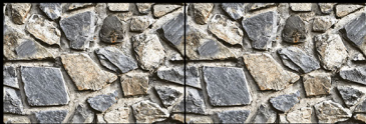

DIGNIFY KERAMOS

300 X 450 MM

300 X 300 MM

GLOSSY ELEVATION

7004

DIGITAL WALL TILES

DIGNIFY KERAMOS

300 X 450 MM