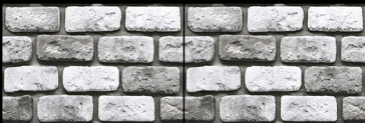

DIGNIFY KERAMOS

300 X 450 MM

300 X 300 MM

GLOSSY ELEVATION