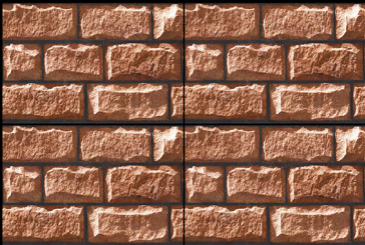

GLOSSY ELEVATION

7035

DIGITAL WALL TILES

DIGNIFY KERAMOS

300 X 450 MM

300 X 300 MM

GLOSSY ELEVATION

7040