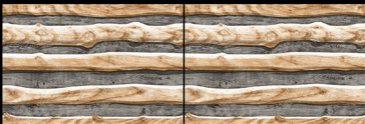

DIGNIFY KERAMOS

300 X 450 MM

300 X 300 MM

GLOSSY ELEVATION

7035

DIGITAL WALL TILES