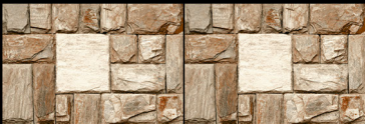

7006

DIGITAL WALL TILES

DIGNIFY KERAMOS

300 X 450 MM

300 X 300 MM

GLOSSY ELEVATION

7007

DIGITAL WALL TILES