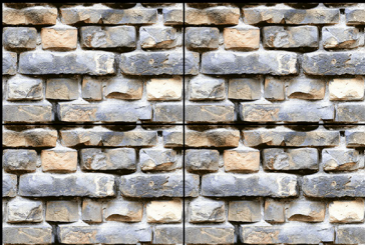

DIGNIFY KERAMOS

300 X 450 MM

300 X 300 MM

GLOSSY ELEVATION

7005

DIGITAL WALL TILES