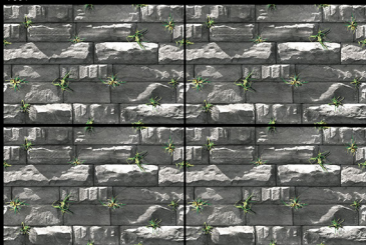

DIGNIFY KERAMOS

300 X 450 MM

300 X 300 MM

GLOSSY ELEVATION

7064

DIGITAL WALL TILES