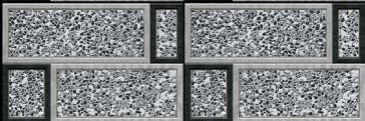

DIGNIFY KERAMOS

300 X 450 MM

300 X 300 MM

GLOSSY ELEVATION

7071

DIGITAL WALL TILES