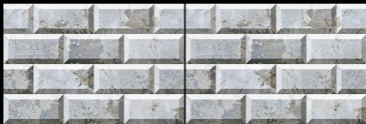

DIGNIFY KERAMOS

300 X 450 MM

300 X 300 MM

GLOSSY ELEVATION