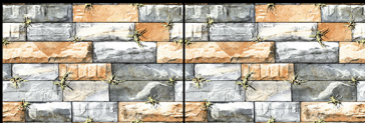

DIGNIFY KERAMOS

300 X 450 MM

300 X 300 MM

GLOSSY ELEVATION

7063

DIGITAL WALL TILES