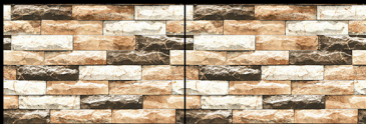

DIGNIFY KERAMOS

300 X 450 MM

300 X 300 MM

GLOSSY ELEVATION

7013

DIGITAL WALL TILES