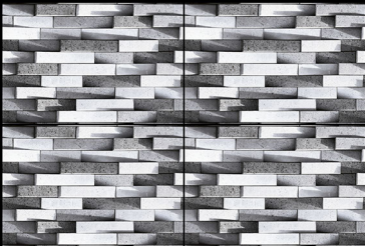

DIGNIFY KERAMOS

300 X 450 MM

300 X 300 MM

GLOSSY ELEVATION

7028

DIGITAL WALL TILES