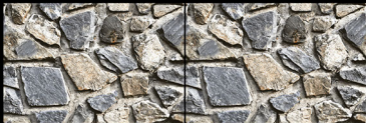

DIGNIFY KERAMOS

300 X 450 MM

300 X 300 MM

GLOSSY ELEVATION

7004

DIGITAL WALL TILES

DIGNIFY KERAMOS

300 X 450 MM