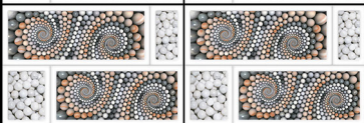

DIGNIFY KERAMOS

300 X 450 MM

300 X 300 MM

GLOSSY ELEVATION

7088

DIGITAL WALL TILES