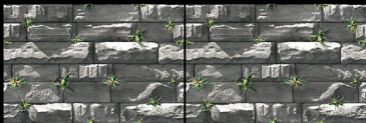

DIGNIFY KERAMOS

300 X 450 MM

300 X 300 MM

GLOSSY ELEVATION