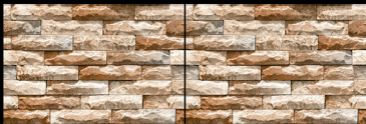

7014

DIGITAL WALL TILES

DIGNIFY KERAMOS

300 X 450 MM

300 X 300 MM

GLOSSY ELEVATION

7015

DIGITAL WALL TILES