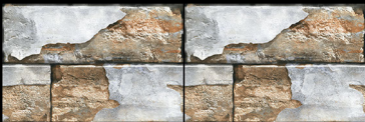

DIGNIFY KERAMOS

300 X 450 MM

300 X 300 MM

GLOSSY ELEVATION