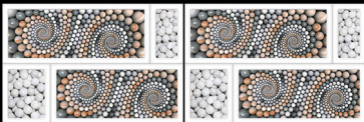

DIGNIFY KERAMOS

300 X 450 MM

300 X 300 MM

GLOSSY ELEVATION