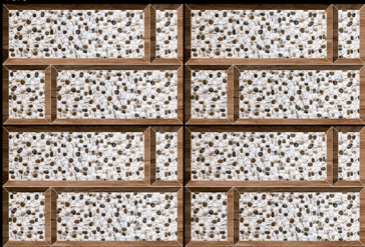

DIGNIFY KERAMOS

300 X 450 MM

300 X 300 MM

GLOSSY ELEVATION

7076

DIGITAL WALL TILES