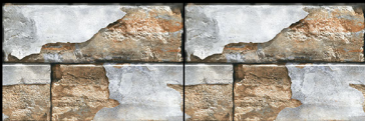

DIGNIFY KERAMOS

300 X 450 MM

300 X 300 MM

GLOSSY ELEVATION

7047

DIGITAL WALL TILES