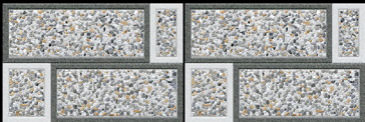

DIGNIFY KERAMOS

300 X 450 MM

300 X 300 MM

GLOSSY ELEVATION

7067

DIGITAL WALL TILES