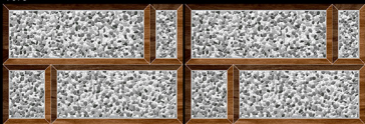

DIGITAL WALL TILES

DIGNIFY KERAMOS

300 X 450 MM

300 X 300 MM

GLOSSY ELEVATION

7078

DIGITAL WALL TILES

DIGNIFY KERAMOS