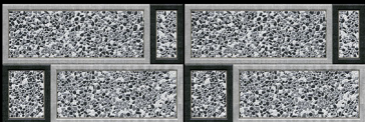

DIGNIFY KERAMOS

300 X 450 MM

300 X 300 MM

GLOSSY ELEVATION

7071

DIGITAL WALL TILES