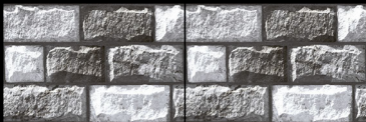

DIGNIFY KERAMOS

300 X 450 MM

300 X 300 MM

GLOSSY ELEVATION