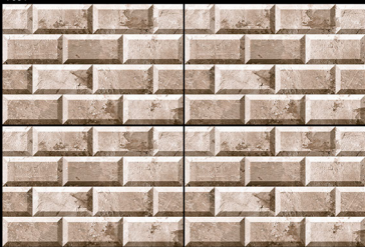

DIGNIFY KERAMOS

300 X 450 MM

300 X 300 MM

GLOSSY ELEVATION

7084

DIGITAL WALL TILES