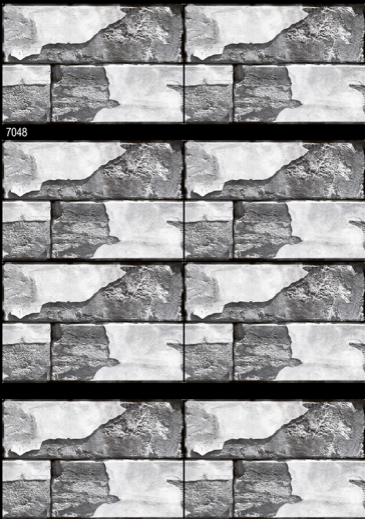

GLOSSY ELEVATION

7047

DIGITAL WALL TILES

DIGNIFY KERAMOS

300 X 450 MM

300 X 300 MM

GLOSSY ELEVATION

7048