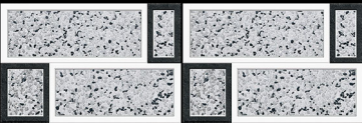

DIGITAL WALL TILES

DIGNIFY KERAMOS

300 X 450 MM

300 X 300 MM

GLOSSY ELEVATION

7066

DIGITAL WALL TILES

DIGNIFY KERAMOS