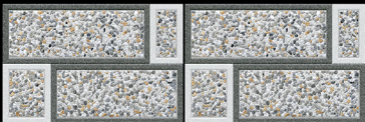

DIGNIFY KERAMOS

300 X 450 MM

300 X 300 MM

GLOSSY ELEVATION