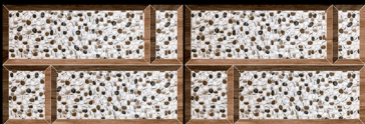

DIGNIFY KERAMOS

300 X 450 MM

300 X 300 MM

GLOSSY ELEVATION