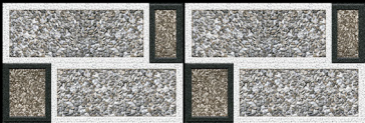

DIGNIFY KERAMOS

300 X 450 MM

300 X 300 MM

GLOSSY ELEVATION

7068

DIGITAL WALL TILES