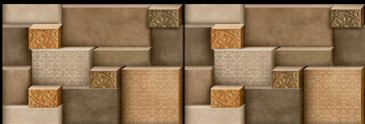

GLOSSY ELEVATION

7076

DIGITAL WALL TILES

DIGNIFY KERAMOS

300 X 450 MM

300 X 300 MM

GLOSSY ELEVATION

7077