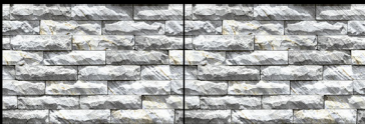

DIGNIFY KERAMOS

300 X 450 MM

300 X 300 MM

GLOSSY ELEVATION

7014

DIGITAL WALL TILES