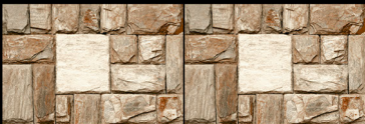

7006

DIGITAL WALL TILES

DIGNIFY KERAMOS

300 X 450 MM

300 X 300 MM

GLOSSY ELEVATION

7007

DIGITAL WALL TILES