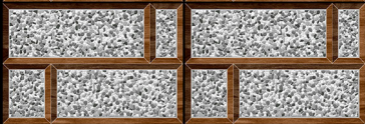

DIGITAL WALL TILES

DIGNIFY KERAMOS

300 X 450 MM

300 X 300 MM

GLOSSY ELEVATION

7078

DIGITAL WALL TILES

DIGNIFY KERAMOS