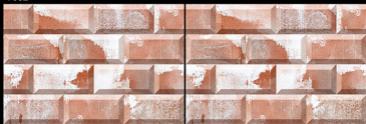

DIGITAL WALL TILES

DIGNIFY KERAMOS

300 X 450 MM

300 X 300 MM

GLOSSY ELEVATION

7082

DIGITAL WALL TILES

DIGNIFY KERAMOS