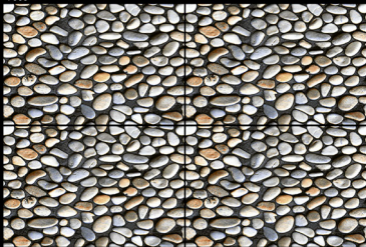

DIGNIFY KERAMOS

300 X 450 MM

300 X 300 MM

GLOSSY ELEVATION

7009

DIGITAL WALL TILES