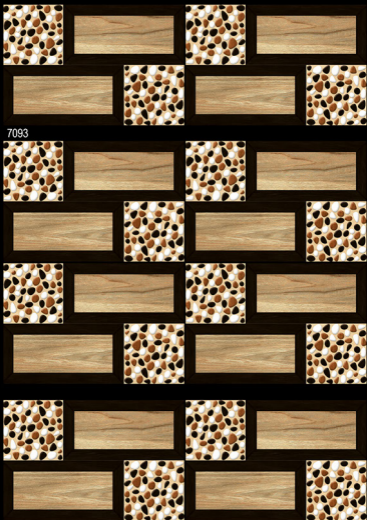

DIGNIFY KERAMOS

300 X 450 MM

300 X 300 MM

GLOSSY ELEVATION

7093

DIGITAL WALL TILES