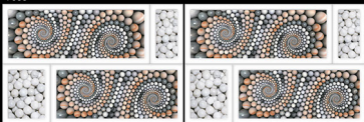

DIGNIFY KERAMOS

300 X 450 MM

300 X 300 MM

GLOSSY ELEVATION

7088

DIGITAL WALL TILES