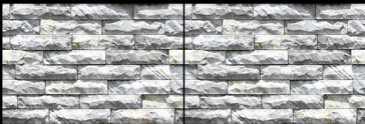

300 X 300 MM

GLOSSY ELEVATION

7013

DIGITAL WALL TILES

DIGNIFY KERAMOS

300 X 450 MM

300 X 300 MM

GLOSSY ELEVATION