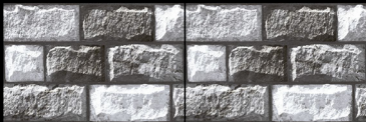

DIGNIFY KERAMOS

300 X 450 MM

300 X 300 MM

GLOSSY ELEVATION

7042

DIGITAL WALL TILES