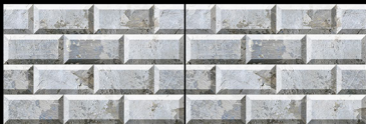

DIGNIFY KERAMOS

300 X 450 MM

300 X 300 MM

GLOSSY ELEVATION

7083

DIGITAL WALL TILES