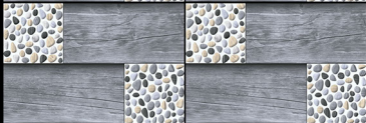

DIGNIFY KERAMOS

300 X 450 MM

300 X 300 MM

GLOSSY ELEVATION

7135

DIGITAL WALL TILES

DIGNIFY KERAMOS

300 X 450 MM