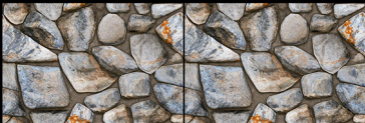

DIGNIFY KERAMOS

300 X 450 MM

300 X 300 MM

GLOSSY ELEVATION

7105

DIGITAL WALL TILES