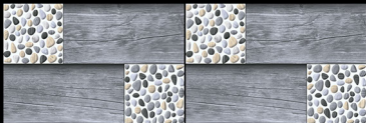

DIGNIFY KERAMOS

300 X 450 MM

300 X 300 MM

GLOSSY ELEVATION