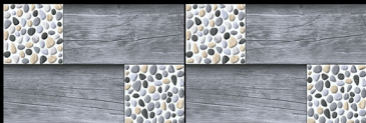

DIGNIFY KERAMOS

300 X 450 MM

300 X 300 MM

GLOSSY ELEVATION

7135

DIGITAL WALL TILES

DIGNIFY KERAMOS

300 X 450 MM