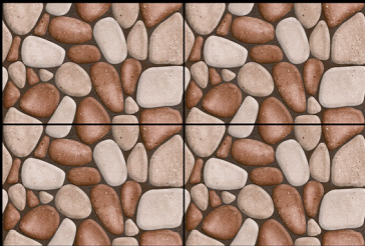

DIGNIFY KERAMOS

300 X 450 MM

300 X 300 MM

GLOSSY ELEVATION

7107

DIGITAL WALL TILES

DIGNIFY KERAMOS

300 X 450 MM