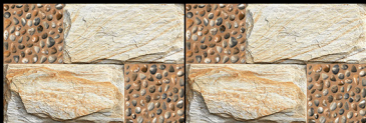

300 X 300 MM

GLOSSY ELEVATION

7136

DIGITAL WALL TILES

DIGNIFY KERAMOS

300 X 450 MM

300 X 300 MM

GLOSSY ELEVATION