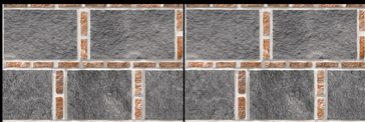

7125

DIGITAL WALL TILES

DIGNIFY KERAMOS

300 X 450 MM

300 X 300 MM

GLOSSY ELEVATION

7126

DIGITAL WALL TILES