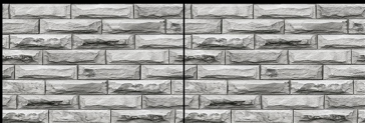

DIGNIFY KERAMOS

300 X 450 MM

300 X 300 MM

GLOSSY ELEVATION