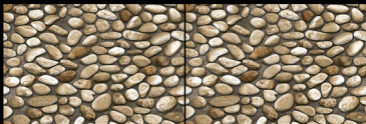

7121

DIGITAL WALL TILES

DIGNIFY KERAMOS

300 X 450 MM

300 X 300 MM

GLOSSY ELEVATION

7122

DIGITAL WALL TILES