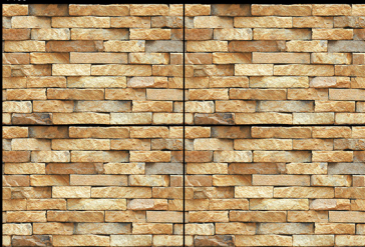

DIGNIFY KERAMOS

300 X 450 MM

300 X 300 MM

GLOSSY ELEVATION

7109

DIGITAL WALL TILES