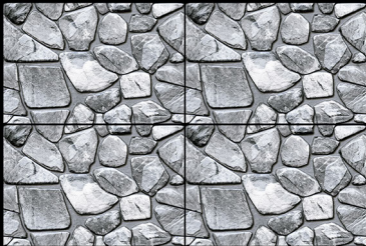

7101

DIGITAL WALL TILES

DIGNIFY KERAMOS

300 X 450 MM

300 X 300 MM

GLOSSY ELEVATION

7102

DIGITAL WALL TILES