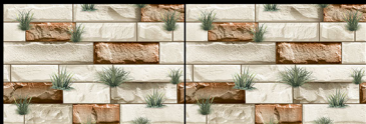

DIGNIFY KERAMOS

300 X 450 MM

300 X 300 MM

GLOSSY ELEVATION

7119

DIGITAL WALL TILES

DIGNIFY KERAMOS

300 X 450 MM