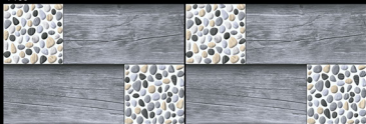

DIGNIFY KERAMOS

300 X 450 MM

300 X 300 MM

GLOSSY ELEVATION

7135

DIGITAL WALL TILES

DIGNIFY KERAMOS

300 X 450 MM