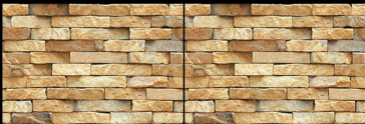

300 X 300 MM

GLOSSY ELEVATION

7108

DIGITAL WALL TILES

DIGNIFY KERAMOS

300 X 450 MM

300 X 300 MM

GLOSSY ELEVATION