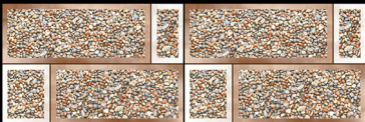

7117

DIGITAL WALL TILES

DIGNIFY KERAMOS

300 X 450 MM

300 X 300 MM

GLOSSY ELEVATION

7118

DIGITAL WALL TILES