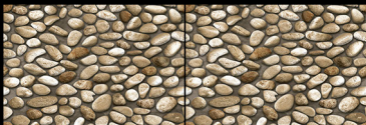

7121

DIGITAL WALL TILES

DIGNIFY KERAMOS

300 X 450 MM

300 X 300 MM

GLOSSY ELEVATION

7122

DIGITAL WALL TILES