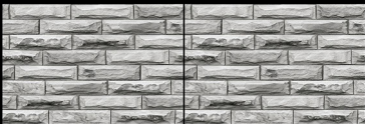

DIGNIFY KERAMOS

300 X 450 MM

300 X 300 MM

GLOSSY ELEVATION

7104

DIGITAL WALL TILES