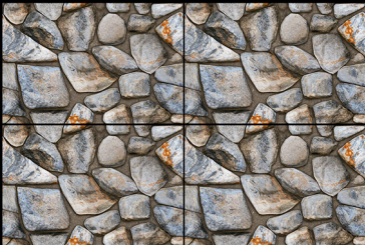

DIGNIFY KERAMOS

300 X 450 MM

300 X 300 MM

GLOSSY ELEVATION

7105

DIGITAL WALL TILES