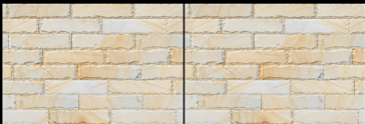

7133

DIGITAL WALL TILES

DIGNIFY KERAMOS

300 X 450 MM

300 X 300 MM

GLOSSY ELEVATION

7134

DIGITAL WALL TILES