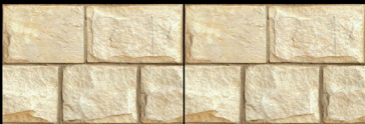

DIGNIFY KERAMOS

300 X 450 MM

300 X 300 MM

GLOSSY ELEVATION

7131

DIGITAL WALL TILES

DIGNIFY KERAMOS

300 X 450 MM